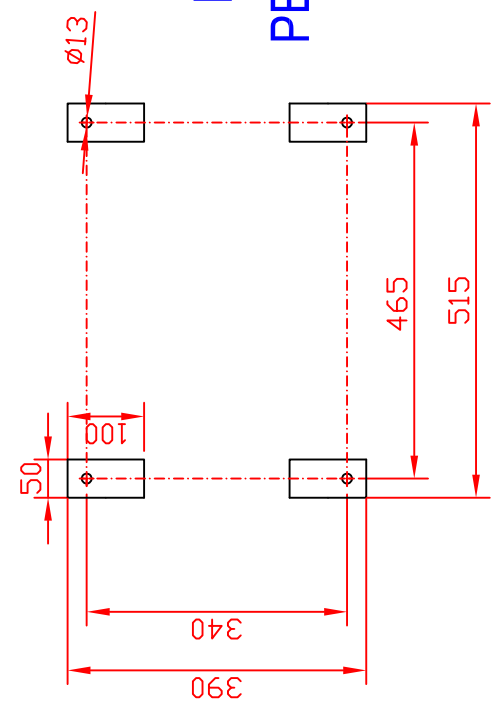

HUELLAS/SUPPORTS/SOUTIEN

PESO EN VACIO / EMPTY WEIGHT/ POIDS À VIDE : 75Kg.
PESO EN CARGA / FULL WEIGHT/POIDS EN CHARGE : 130 Kg.